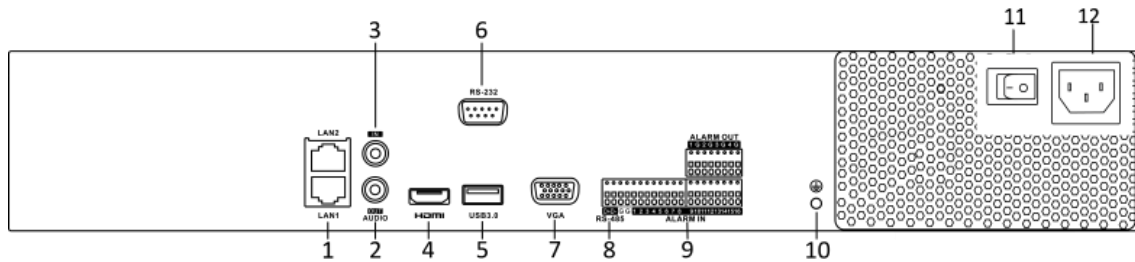

Interfejs

Numer	Opis	Numer	Opis
1	Interfejs sieciowy LAN1 i LAN2	7	Wyjście VGA (DB9 złącze)
2	Wyjście audio	8	Interfejs szeregowy RS-485
3	Wejście audio	9	Controller Port, Wej/wyj alarmowe
4	HDMI	10	GND
5	Interfejs USB 3.0	11	Zasilanie 100 - 240 VAC
6	Interfejs szeregowy RS-232	12	Przycisk zasilania